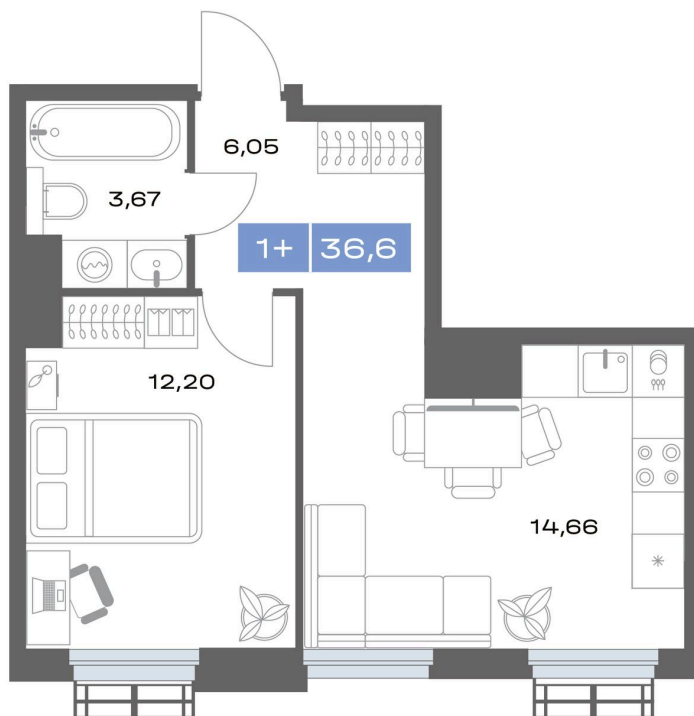

Номер: 155

1 комнатная

36.58 м²

Отсканируйте QR-код и смотрите на сайте толкмедный.com

5 150 000 руб.

Корпус	Дом 1	Этаж	17
Секция	1		

19.12.2024, 03:00

Не является публичной офертой, цена может быть скорректирована. Информация взята с сайта «толкмедный.com»

На этаже 17

1 комнатная 36.58 м²

19.12.2024, 03:00

Не является публичной офертой, цена может быть скорректирована. Информация взята с сайта «толкмедный.com»