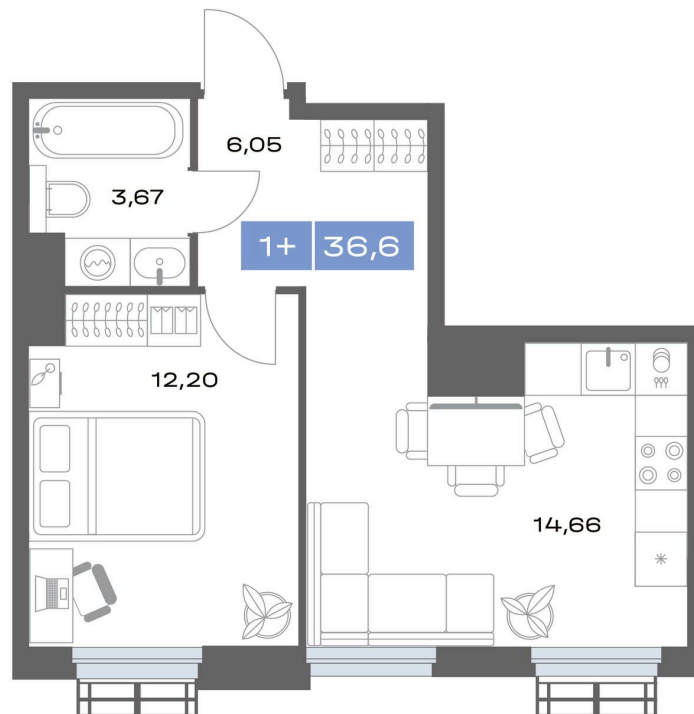

Номер: 135

# 1 комнатная 36.58 м<sup>2</sup>

Отсканируйте QR-код и смотрите на сайте толкмедный.com

5 150 000 руб.

Корпус	Дом 1	Этаж	15
Секция	1		

19.12.2024, 03:02

Не является публичной офертой, цена может быть скорректирована. Информация взята с сайта «толкмедный.com»

# На этаже 15

1 комнатная 36.58 м<sup>2</sup>

19.12.2024, 03:02

Не является публичной офертой, цена может быть скорректирована. Информация взята с сайта «толкмедный.com»