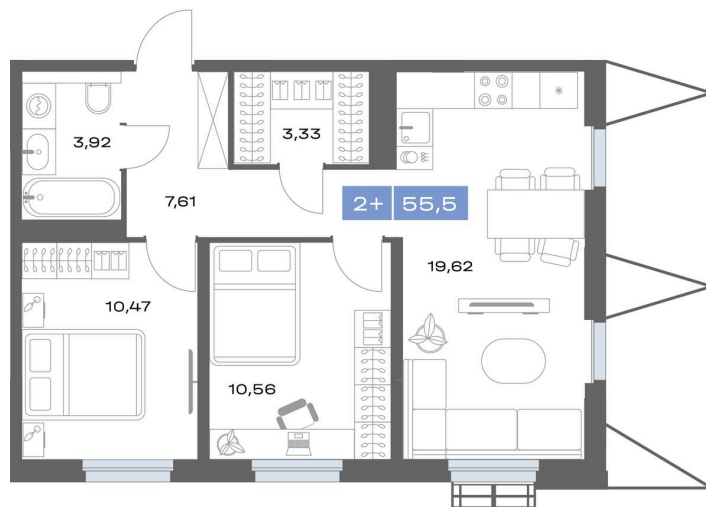

# 2 комнатная 55.51 м<sup>2</sup>

Отсканируйте QR-код и смотрите на сайте толкмедный.com

## 6 950 000 руб.

Корпус	Дом 1	Этаж	15
Секция	1		

19.12.2024, 02:46

Не является публичной офертой, цена может быть скорректирована. Информация взята с сайта «толкмедный.com»

# На этаже 15

2 комнатная 55.51 м<sup>2</sup>

19.12.2024, 02:46

Не является публичной офертой, цена может быть скорректирована. Информация взята с сайта «толкмедный.com»