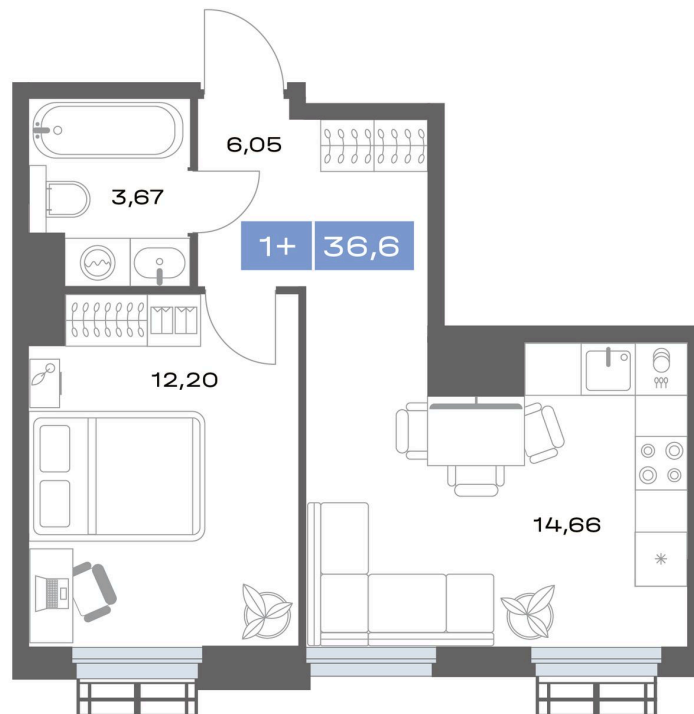

Номер: 115

1 комнатная 36.58 м²

Отсканируйте QR-код и смотрите на сайте толкмедный.com

5 150 000 руб.

Корпус	Дом 1	Этаж	13
Секция	1		

19.12.2024, 02:55

Не является публичной офертой, цена может быть скорректирована. Информация взята с сайта «толкмедный.com»

На этаже 13

1 комнатная 36.58 м²

19.12.2024, 02:55

Не является публичной офертой, цена может быть скорректирована. Информация взята с сайта «толкмедный.com»