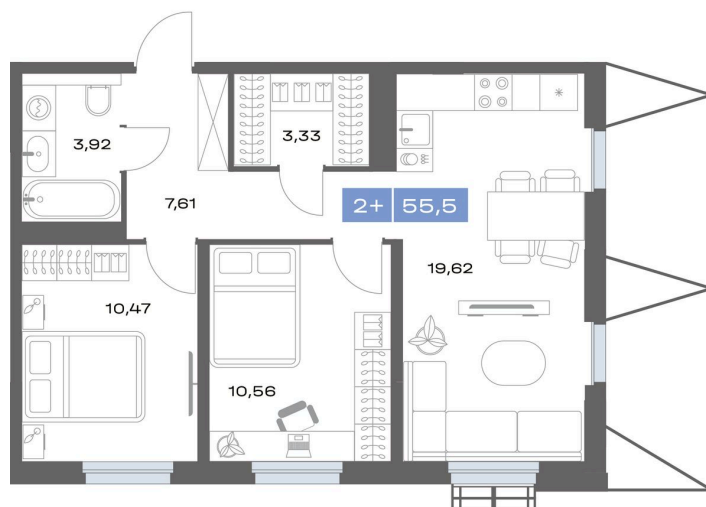

# 2 комнатная 55.51 м<sup>2</sup>

Отсканируйте QR-код и смотрите на сайте толкмедный.com

## 6 950 000 руб.

Корпус	Дом 1	Этаж	23
Секция	1		

19.12.2024, 03:15

Не является публичной офертой, цена может быть скорректирована. Информация взята с сайта «толкмедный.com»

# На этаже 23

2 комнатная 55.51 м<sup>2</sup>

19.12.2024, 03:15

Не является публичной офертой, цена может быть скорректирована. Информация взята с сайта «толкмедный.com»