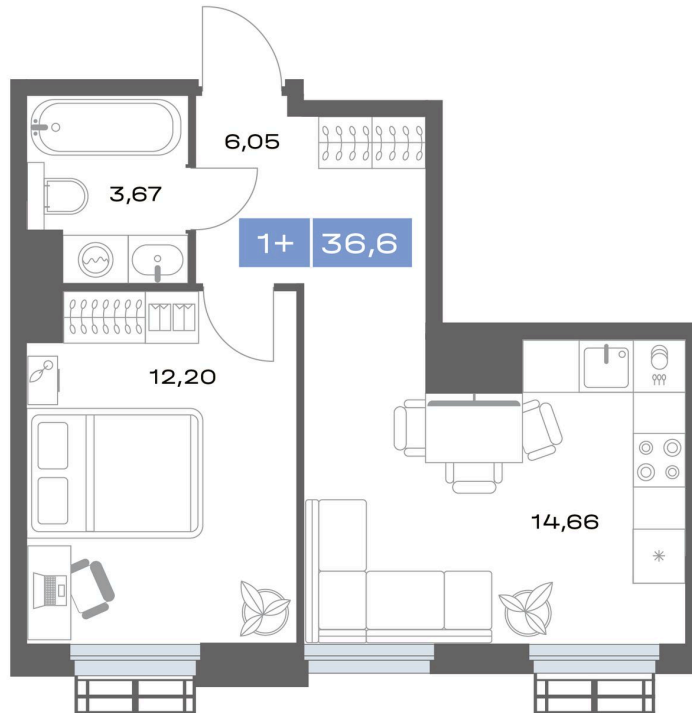

Номер: 235

1 комнатная 36.58 м²

Отсканируйте QR-код и смотрите на сайте толкмедный.com

5 600 000 руб.

Корпус	Дом 1	Этаж	25
Секция	1		

19.12.2024, 02:56

Не является публичной офертой, цена может быть скорректирована. Информация взята с сайта «толкмедный.com»

На этаже 25

1 комнатная 36.58 м²

19.12.2024, 02:56

Не является публичной офертой, цена может быть скорректирована. Информация взята с сайта «толкмедный.com»