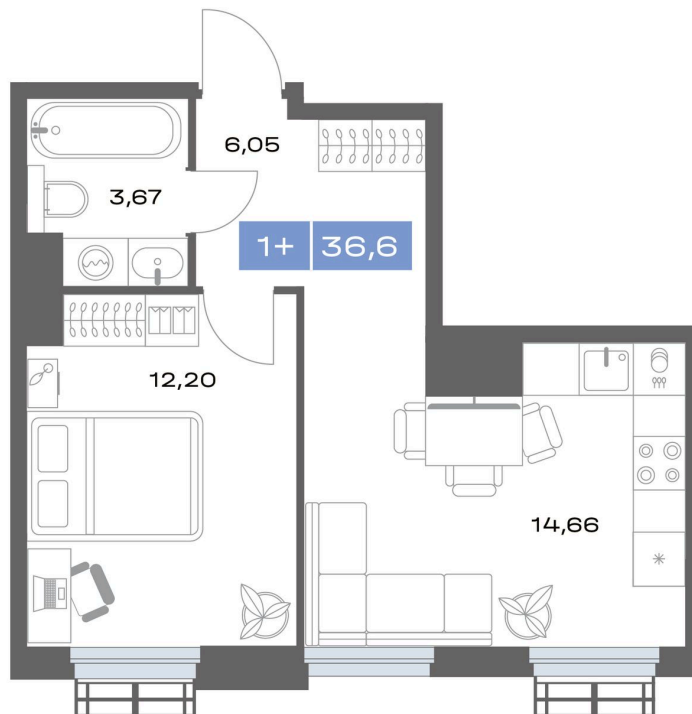

Номер: 215

1 комнатная

36.58 м²

Отсканируйте QR-код и смотрите на сайте толкмедный.com

5 150 000 руб.

Корпус	Дом 1	Этаж	23
Секция	1		

19.12.2024, 03:25

Не является публичной офертой, цена может быть скорректирована. Информация взята с сайта «толкмедный.com»

На этаже 23

1 комнатная 36.58 м²

19.12.2024, 03:25

Не является публичной офертой, цена может быть скорректирована. Информация взята с сайта «толкмедный.com»